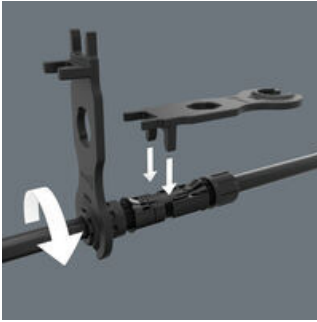

EAN:	4013288230461	Abmessung:	116x45x18 mm
Teilenr:	05136700001	Gewicht:	37 g
Artikel-Nr:	9108/2	Ursprungsland:	DE (05)
		Zolltarifnr.:	39174000

- 2 Montageschlüssel 9108 für Solar-Stecker MC4 (Multi-Contact)
- Für die Befestigung sowie die Trennung von MC4 Steckern
- Glasfaserverstärker Kunststoff

Set bestehend aus 2 Montageschlüsseln für Solar-Stecker MC4 (Multi-Contact).

Weblink
<https://www.wera.de/de/05136700001>

Wera - 9108/2
05136700001 - 4013288230461

**Montageschlüssel für Solar-
Stecker MC4**

Zum Anziehen und Lösen der
Kabel-Verbindung sowie zum
Lösen der Verriegelung der
Steckverbindung.

Weblink

<https://www.wera.de/de/05136700001>

Wera - 9108/2

05136700001 - 4013288230461

Satz-Inhalt:

9108 Montagewerkzeug für Solar-Steckverbinder MC4, 115 mm
2x 115 mm