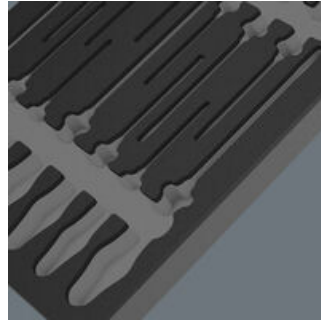

EAN:	4013288232595	Abmessung:	400x350x60 mm
Teilenr:	05137314001	Gewicht:	614 g
Artikel-Nr:	9814	Ursprungsland:	DE (05)
		Zolltarifnr.:	39239000

- Langlebige Schaumstoffeinlage, jedes Werkzeug hat seinen festen Platz; 2-farbig, das Fehlen von Werkzeugen wird schnell bemerkt
- Hochwertige, langlebige Schaumstoffeinlage ohne chemische Ausdünstungen
- Optimale Passung zur bestmöglichen Entnahme der Werkzeuge aus der Schaumstoffeinlage
- Wasser- und ölabweisend, pflegeleicht und einfach zu reinigen
- Schutz des Werkzeugs vor Verschmutzung und Stoßeinwirkung
- Breite x Höhe x Tiefe: 344 x 30 x 392 mm
- Ersatzschaumstoffeinlage für Wera Artikel 9714

1 langlebige Schaumstoffeinlage, ohne Werkzeug; 2-farbig zur schnellen Erkennung von fehlenden Teilen; Breite x Höhe x Tiefe: 344 x 30 x 392 mm; Ersatzschaumstoffeinlage für Wera Artikel 9714; geeignet für den Tool Rebel Werkstattwagen.

E-Mail: info@wera.de

Sichere Aufbewahrung und schneller Überblick

2-farbige Schaumstoffeinlage

Die Werkzeuge sitzen durch präzise Konturausschnitte sicher im Schaumstoff, sind aber leicht zu entnehmen. Die durchdachte Anordnung der Werkzeuge sorgt für platzsparende Unterbringung und schnellen Zugriff auf das Werkzeug.