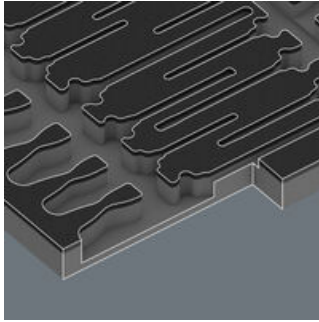

1 langlebige Schaumstoffeinlage, ohne Werkzeug; 2-farbig zur schnellen Erkennung von fehlenden Teilen; Breite x Höhe x Tiefe: 344 x 30 x 392 mm; Ersatzschaumstoffeinlage für Wera Artikel 9714; geeignet für den Tool Rebel Werkstattwagen.

E-Mail: info@wera.de

Sichere Aufbewahrung und schneller Überblick

2-farbige Schaumstoffeinlage

Die Werkzeuge sitzen durch präzise Konturausschnitte sicher im Schaumstoff, sind aber leicht zu entnehmen. Die durchdachte Anordnung der Werkzeuge sorgt für platzsparende Unterbringung und schnellen Zugriff auf das Werkzeug.