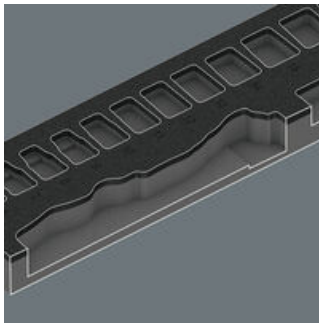

EAN:	4013288225467	Abmessung:	405x185x55 mm
Teilenr:	05137321001	Gewicht:	381 g
Artikel-Nr:	9821	Ursprungsland:	DE (05)
		Zolltarifnr.:	39239000

- Langlebige Schaumstoffeinlage, jedes Werkzeug hat seinen festen Platz; 2-farbig, das Fehlen von Werkzeugen wird schnell bemerkt
- Hochwertige, langlebige Schaumstoffeinlage ohne chemische Ausdünstungen
- Optimale Passung zur bestmöglichen Entnahme der Werkzeuge aus der Schaumstoffeinlage
- Wasser- und ölabweisend, pflegeleicht und einfach zu reinigen
- Schutz des Werkzeugs vor Verschmutzung und Stoßeinwirkung
- Breite x Höhe x Tiefe: 172 x 30 x 392 mm
- Ersatzschaumstoffeinlage für Wera Artikel 9721

1 langlebige Schaumstoffeinlage, ohne Werkzeug; 2-farbig zur schnellen Erkennung von fehlenden Teilen; Breite x Höhe x Tiefe: 172 x 30 x 392 mm; Ersatzschaumstoffeinlage für Wera Artikel 9721; geeignet für den Tool Rebel Werkstattwagen.

2-farbige Schaumstoffeinlage

Die Werkzeuge sitzen durch präzise Konturausschnitte sicher im Schaumstoff, sind aber leicht zu entnehmen. Die durchdachte Anordnung der Werkzeuge sorgt für platzsparende Unterbringung und schnellen Zugriff auf das Werkzeug.