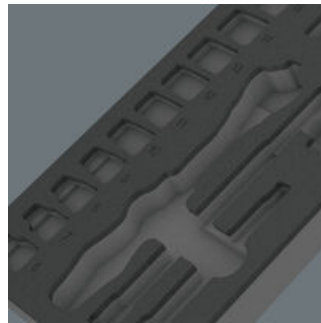

EAN:	4013288225467	Abmessung:	405x185x55 mm
Teilenr:	05137321001	Gewicht:	381 g
Artikel-Nr:	9821	Ursprungsland:	DE (05)
		Zolltarifnr.:	39239000

- Langlebige Schaumstoffeinlage, jedes Werkzeug hat seinen festen Platz; 2-farbig, das Fehlen von Werkzeugen wird schnell bemerkt
- Hochwertige, langlebige Schaumstoffeinlage ohne chemische Ausdünstungen
- Optimale Passung zur bestmöglichen Entnahme der Werkzeuge aus der Schaumstoffeinlage
- Wasser- und ölabweisend, pflegeleicht und einfach zu reinigen
- Schutz des Werkzeugs vor Verschmutzung und Stoßeinwirkung
- Breite x Höhe x Tiefe: 172 x 30 x 392 mm
- Ersatzschaumstoffeinlage für Wera Artikel 9721

1 langlebige Schaumstoffeinlage, ohne Werkzeug; 2-farbig zur schnellen Erkennung von fehlenden Teilen; Breite x Höhe x Tiefe: 172 x 30 x 392 mm; Ersatzschaumstoffeinlage für Wera Artikel 9721; geeignet für den Tool Rebel Werkstattwagen.

2-farbige Schaumstoffeinlage

Die Werkzeuge sitzen durch präzise Konturausschnitte sicher im Schaumstoff, sind aber leicht zu entnehmen. Die durchdachte Anordnung der Werkzeuge sorgt für platzsparende Unterbringung und schnellen Zugriff auf das Werkzeug.