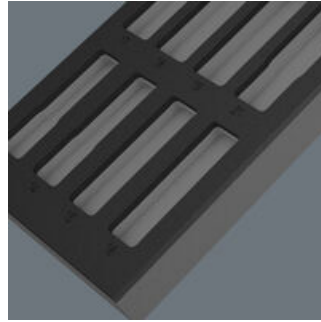

EAN:	4013288232656	Abmessung:	400x180x50 mm
Teilenr:	05137325001	Gewicht:	356 g
Artikel-Nr:	9825	Ursprungsland:	DE (05)
		Zolltarifnr.:	39239000

- Langlebige Schaumstoffeinlage, jedes Werkzeug hat seinen festen Platz; 2-farbig, das Fehlen von Werkzeugen wird schnell bemerkt
- Hochwertige, langlebige Schaumstoffeinlage ohne chemische Ausdünstungen
- Optimale Passung zur bestmöglichen Entnahme der Werkzeuge aus der Schaumstoffeinlage
- Wasser- und ölabweisend, pflegeleicht und einfach zu reinigen
- Schutz des Werkzeugs vor Verschmutzung und Stoßeinwirkung
- Breite x Höhe x Tiefe: 172 x 30 x 392 mm
- Ersatzschaumstoffeinlage für Wera Artikel 9725

1 langlebige Schaumstoffeinlage, ohne Werkzeug; 2-farbig zur schnellen Erkennung von fehlenden Teilen; Breite x Höhe x Tiefe: 172 x 30 x 392 mm; Ersatzschaumstoffeinlage für Wera Artikel 9725; geeignet für den Tool Rebel Werkstattwagen.

2-farbige Schaumstoffeinlage

Die Werkzeuge sitzen durch präzise Konturausschnitte sicher im Schaumstoff, sind aber leicht zu entnehmen. Die durchdachte Anordnung der Werkzeuge sorgt für platzsparende Unterbringung und schnellen Zugriff auf das Werkzeug.