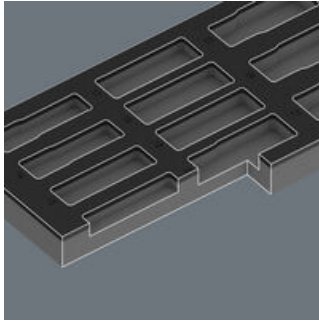

EAN:	4013288232656	Abmessung:	400x180x50 mm
Teilenr:	05137325001	Gewicht:	356 g
Artikel-Nr:	9825	Ursprungsland:	DE (05)
		Zolltarifnr.:	39239000

- Langlebige Schaumstoffeinlage, jedes Werkzeug hat seinen festen Platz; 2-farbig, das Fehlen von Werkzeugen wird schnell bemerkt
- Hochwertige, langlebige Schaumstoffeinlage ohne chemische Ausdünstungen
- Optimale Passung zur bestmöglichen Entnahme der Werkzeuge aus der Schaumstoffeinlage
- Wasser- und ölabweisend, pflegeleicht und einfach zu reinigen
- Schutz des Werkzeugs vor Verschmutzung und Stoßeinwirkung
- Breite x Höhe x Tiefe: 172 x 30 x 392 mm
- Ersatzschaumstoffeinlage für Wera Artikel 9725

1 langlebige Schaumstoffeinlage, ohne Werkzeug; 2-farbig zur schnellen Erkennung von fehlenden Teilen; Breite x Höhe x Tiefe: 172 x 30 x 392 mm; Ersatzschaumstoffeinlage für Wera Artikel 9725; geeignet für den Tool Rebel Werkstattwagen.

2-farbige Schaumstoffeinlage

Die Werkzeuge sitzen durch präzise Konturausschnitte sicher im Schaumstoff, sind aber leicht zu entnehmen. Die durchdachte Anordnung der Werkzeuge sorgt für platzsparende Unterbringung und schnellen Zugriff auf das Werkzeug.