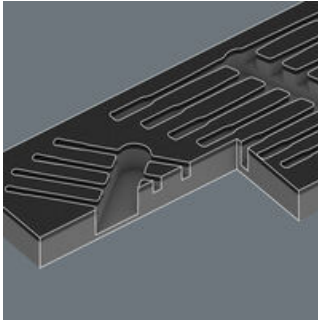

EAN:	4013288232663	Abmessung:	400x180x50 mm
Teilenr:	05137333001	Gewicht:	360 g
Artikel-Nr:	9833	Ursprungsland:	DE (05)
		Zolltarifnr.:	39239000

- Langlebige Schaumstoffeinlage, jedes Werkzeug hat seinen festen Platz; 2-farbig, das Fehlen von Werkzeugen wird schnell bemerkt
- Hochwertige, langlebige Schaumstoffeinlage ohne chemische Ausdünstungen
- Optimale Passung zur bestmöglichen Entnahme der Werkzeuge aus der Schaumstoffeinlage
- Wasser- und ölabweisend, pflegeleicht und einfach zu reinigen
- Schutz des Werkzeugs vor Verschmutzung und Stoßeinwirkung
- Breite x Höhe x Tiefe: 172 x 30 x 392 mm
- Ersatzschaumstoffeinlage für Wera Artikel 9733

1 langlebige Schaumstoffeinlage, ohne Werkzeug; 2-farbig zur schnellen Erkennung von fehlenden Teilen; Breite x Höhe x Tiefe: 172 x 30 x 392 mm; Ersatzschaumstoffeinlage für Wera Artikel 9733; geeignet für den Tool Rebel Werkstattwagen.

E-Mail: info@wera.de

Sichere Aufbewahrung und schneller Überblick

2-farbige Schaumstoffeinlage

Die Werkzeuge sitzen durch präzise Konturausschnitte sicher im Schaumstoff, sind aber leicht zu entnehmen. Die durchdachte Anordnung der Werkzeuge sorgt für platzsparende Unterbringung und schnellen Zugriff auf das Werkzeug.