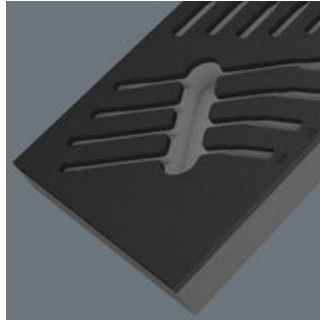

EAN:	4013288232663	Abmessung:	400x180x50 mm
Teilenr:	05137333001	Gewicht:	360 g
Artikel-Nr:	9833	Ursprungsland:	DE (05)
		Zolltarifnr.:	39239000

- Langlebige Schaumstoffeinlage, jedes Werkzeug hat seinen festen Platz; 2-farbig, das Fehlen von Werkzeugen wird schnell bemerkt
- Hochwertige, langlebige Schaumstoffeinlage ohne chemische Ausdünstungen
- Optimale Passung zur bestmöglichen Entnahme der Werkzeuge aus der Schaumstoffeinlage
- Wasser- und ölabweisend, pflegeleicht und einfach zu reinigen
- Schutz des Werkzeugs vor Verschmutzung und Stoßeinwirkung
- Breite x Höhe x Tiefe: 172 x 30 x 392 mm
- Ersatzschaumstoffeinlage für Wera Artikel 9733

1 langlebige Schaumstoffeinlage, ohne Werkzeug; 2-farbig zur schnellen Erkennung von fehlenden Teilen; Breite x Höhe x Tiefe: 172 x 30 x 392 mm; Ersatzschaumstoffeinlage für Wera Artikel 9733; geeignet für den Tool Rebel Werkstattwagen.

E-Mail: info@wera.de

Sichere Aufbewahrung und schneller Überblick

2-farbige Schaumstoffeinlage

Die Werkzeuge sitzen durch präzise Konturausschnitte sicher im Schaumstoff, sind aber leicht zu entnehmen. Die durchdachte Anordnung der Werkzeuge sorgt für platzsparende Unterbringung und schnellen Zugriff auf das Werkzeug.