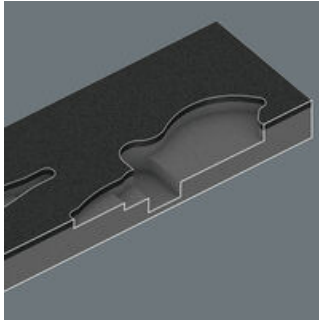

EAN:	4013288225870	Abmessung:	405x185x55 mm
Teilenr:	05137381001	Gewicht:	383 g
Artikel-Nr:	9881	Ursprungsland:	DE (05)
		Zolltarifnr.:	39239000

- Langlebige Schaumstoffeinlage, jedes Werkzeug hat seinen festen Platz; 2-farbig, das Fehlen von Werkzeugen wird schnell bemerkt
- Hochwertige, langlebige Schaumstoffeinlage ohne chemische Ausdünstungen
- Optimale Passung zur bestmöglichen Entnahme der Werkzeuge aus der Schaumstoffeinlage
- Wasser- und ölabweisend, pflegeleicht und einfach zu reinigen
- Schutz des Werkzeugs vor Verschmutzung und Stoßeinwirkung
- Breite x Höhe x Tiefe: 172 x 30 x 392 mm
- Ersatzschaumstoffeinlage für Wera Artikel 9781

1 langlebige Schaumstoffeinlage, ohne Werkzeug; 2-farbig zur schnellen Erkennung von fehlenden Teilen; Breite x Höhe x Tiefe: 172 x 30 x 392 mm; Ersatzschaumstoffeinlage für Wera Artikel 9781; geeignet für den Tool Rebel Werkstattwagen.

E-Mail: info@wera.de

Sichere Aufbewahrung und schneller Überblick

2-farbige Schaumstoffeinlage

Die Werkzeuge sitzen durch präzise Konturausschnitte sicher im Schaumstoff, sind aber leicht zu entnehmen. Die durchdachte Anordnung der Werkzeuge sorgt für platzsparende Unterbringung und schnellen Zugriff auf das Werkzeug.