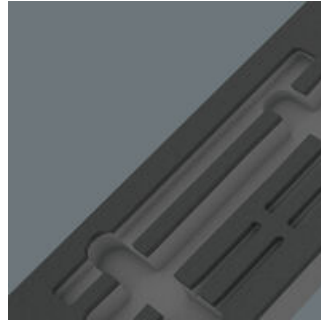

EAN:	4013288225887	Abmessung:	405x185x55 mm
Teilenr:	05137382001	Gewicht:	355 g
Artikel-Nr:	9882	Ursprungsland:	DE (05)
		Zolltarifnr.:	39239000

- Langlebige Schaumstoffeinlage, jedes Werkzeug hat seinen festen Platz; 2-farbig, das Fehlen von Werkzeugen wird schnell bemerkt
- Hochwertige, langlebige Schaumstoffeinlage ohne chemische Ausdünstungen
- Optimale Passung zur bestmöglichen Entnahme der Werkzeuge aus der Schaumstoffeinlage
- Wasser- und ölabweisend, pflegeleicht und einfach zu reinigen
- Schutz des Werkzeugs vor Verschmutzung und Stoßeinwirkung
- Breite x Höhe x Tiefe: 172 x 30 x 392 mm
- Ersatzschaumstoffeinlage für Wera Artikel 9782

1 langlebige Schaumstoffeinlage, ohne Werkzeug; 2-farbig zur schnellen Erkennung von fehlenden Teilen; Breite x Höhe x Tiefe: 172 x 30 x 392 mm; Ersatzschaumstoffeinlage für Wera Artikel 9782; geeignet für den Tool Rebel Werkstattwagen.

E-Mail: info@wera.de

Sichere Aufbewahrung und schneller Überblick

2-farbige Schaumstoffeinlage

Die Werkzeuge sitzen durch präzise Konturausschnitte sicher im Schaumstoff, sind aber leicht zu entnehmen. Die durchdachte Anordnung der Werkzeuge sorgt für platzsparende Unterbringung und schnellen Zugriff auf das Werkzeug.