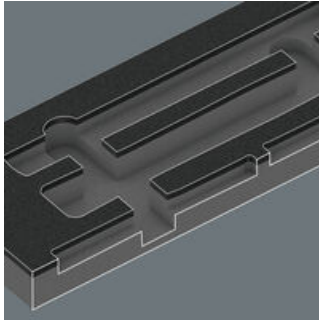

EAN:	4013288225887	Abmessung:	405x185x55 mm
Teilenr:	05137382001	Gewicht:	355 g
Artikel-Nr:	9882	Ursprungsland:	DE (05)
		Zolltarifnr.:	39239000

- Langlebige Schaumstoffeinlage, jedes Werkzeug hat seinen festen Platz; 2-farbig, das Fehlen von Werkzeugen wird schnell bemerkt
- Hochwertige, langlebige Schaumstoffeinlage ohne chemische Ausdünstungen
- Optimale Passung zur bestmöglichen Entnahme der Werkzeuge aus der Schaumstoffeinlage
- Wasser- und ölabweisend, pflegeleicht und einfach zu reinigen
- Schutz des Werkzeugs vor Verschmutzung und Stoßeinwirkung
- Breite x Höhe x Tiefe: 172 x 30 x 392 mm
- Ersatzschaumstoffeinlage für Wera Artikel 9782

1 langlebige Schaumstoffeinlage, ohne Werkzeug; 2-farbig zur schnellen Erkennung von fehlenden Teilen; Breite x Höhe x Tiefe: 172 x 30 x 392 mm; Ersatzschaumstoffeinlage für Wera Artikel 9782; geeignet für den Tool Rebel Werkstattwagen.

E-Mail: info@wera.de

Sichere Aufbewahrung und schneller Überblick

2-farbige Schaumstoffeinlage

Die Werkzeuge sitzen durch präzise Konturausschnitte sicher im Schaumstoff, sind aber leicht zu entnehmen. Die durchdachte Anordnung der Werkzeuge sorgt für platzsparende Unterbringung und schnellen Zugriff auf das Werkzeug.