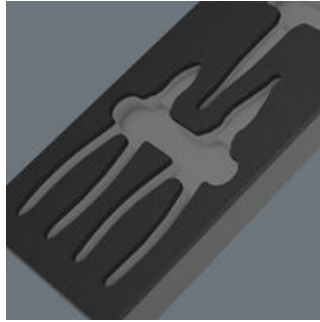

EAN:	4013288232632	Abmessung:	403x185x55 mm
Teilenr:	05137384001	Gewicht:	364 g
Artikel-Nr:	9884	Ursprungsland:	DE (05)
		Zolltarifnr.:	39239000

- Langlebige Schaumstoffeinlage, jedes Werkzeug hat seinen festen Platz; 2-farbig, das Fehlen von Werkzeugen wird schnell bemerkt
- Optimale Passung zur bestmöglichen Entnahme der Werkzeuge aus der Schaumstoffeinlage
- Wasser- und ölabweisend, pflegeleicht und einfach zu reinigen
- Schutz des Werkzeugs vor Verschmutzung und Stoßeinwirkung
- Breite x Höhe x Tiefe: 172 x 30 x 392 mm
- Ersatzschaumstoffeinlage für Wera Artikel 9784

1 langlebige Schaumstoffeinlage, ohne Werkzeug; 2-farbig zur schnellen Erkennung von fehlenden Teilen; Breite x Höhe x Tiefe: 172 x 30 x 392 mm; Ersatzschaumstoffeinlage für Wera Artikel 9784; geeignet für den Tool Rebel Werkstattwagen.

E-Mail: info@wera.de

Sichere Aufbewahrung und schneller Überblick

Die Werkzeuge sitzen durch präzise Konturausschnitte sicher im Schaumstoff, sind aber leicht zu entnehmen. Die durchdachte Anordnung der Werkzeuge sorgt für platzsparende Unterbringung und schnellen Zugriff auf das Werkzeug.

2-farbige Schaumstoffeinlage

Nach der Entnahme des Werkzeugs sieht man den hellgrauen zweiten Schaumstoff. Hierdurch werden fehlende Werkzeuge schnell erkannt.

Weitere Varianten dieser Produktfamilie:

mm