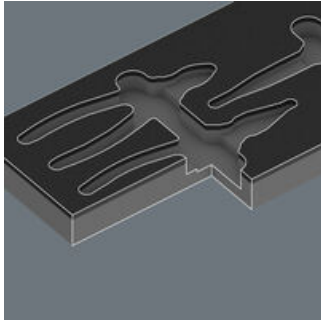

EAN:	4013288232632	Abmessung:	403x185x55 mm
Teilenr:	05137384001	Gewicht:	364 g
Artikel-Nr:	9884	Ursprungsland:	DE (05)
		Zolltarifnr.:	39239000

- Langlebige Schaumstoffeinlage, jedes Werkzeug hat seinen festen Platz; 2-farbig, das Fehlen von Werkzeugen wird schnell bemerkt
- Optimale Passung zur bestmöglichen Entnahme der Werkzeuge aus der Schaumstoffeinlage
- Wasser- und ölabweisend, pflegeleicht und einfach zu reinigen
- Schutz des Werkzeugs vor Verschmutzung und Stoßeinwirkung
- Breite x Höhe x Tiefe: 172 x 30 x 392 mm
- Ersatzschaumstoffeinlage für Wera Artikel 9784

1 langlebige Schaumstoffeinlage, ohne Werkzeug; 2-farbig zur schnellen Erkennung von fehlenden Teilen; Breite x Höhe x Tiefe: 172 x 30 x 392 mm; Ersatzschaumstoffeinlage für Wera Artikel 9784; geeignet für den Tool Rebel Werkstattwagen.

E-Mail: info@wera.de

Sichere Aufbewahrung und schneller Überblick

Die Werkzeuge sitzen durch präzise Konturausschnitte sicher im Schaumstoff, sind aber leicht zu entnehmen. Die durchdachte Anordnung der Werkzeuge sorgt für platzsparende Unterbringung und schnellen Zugriff auf das Werkzeug.

2-farbige Schaumstoffeinlage

Nach der Entnahme des Werkzeugs sieht man den hellgrauen zweiten Schaumstoff. Hierdurch werden fehlende Werkzeuge schnell erkannt.

Weitere Varianten dieser Produktfamilie:

mm