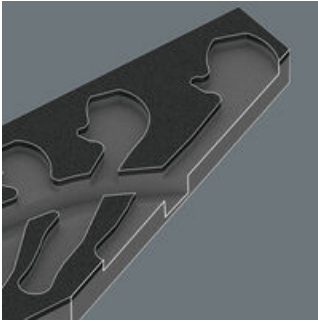

Sichere Aufbewahrung und schneller Überblick

Die Werkzeuge sitzen durch präzise Konturausschnitte sicher im Schaumstoff, sind aber leicht zu entnehmen. Die durchdachte Anordnung der Werkzeuge sorgt für platzsparende Unterbringung und schnellen Zugriff auf das Werkzeug.