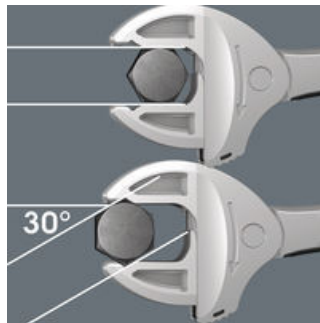

Durch die automatisch stufenlos zugreifenden parallel geführten Backen deckt der Joker Maulschlüssel 6004 alle Abmessungen im jeweiligen Anwendungsbereich ab. Die benötigte Größe findet der Schlüssel beim Ansetzen an der Mutter oder Schraube ohne Einstellen von selbst.

Joker 6004: Schraubenschonend

Die parallelen glatten Backen des Joker 6004 ermöglichen eine Flächenpressung und können dadurch das Verrunden der Mutter bzw. des Schraubenkopfes vermeiden, was bei der Kraftübertragung über Ecken auftreten kann.

Joker 6004: Ratschenmechanik für schnelles Arbeiten

Die Ratschenfunktion im Maul sorgt für schnelles und durchgängiges Schrauben ohne Absetzen.

Joker 6004: Niedriger Rückschwenkwinkel

Über die Eckweitenprismen im Maul wird ein Rückschwenkwinkel von nur 30° ermöglicht.

Satz-Inhalt:

6004 Joker XS Selbstjustierender Maulschlüssel, 7; 8; 9; 10 x 1/4; 5/16; 3/8" x 117 mm

05020099001 1x 7; 8; 9; 10 x 1/4; 5/16; 3/8" x 117 mm

6004 Joker S Selbstjustierender Maulschlüssel, 10; 11; 12; 13 x 7/16; 1/2" x 154 mm