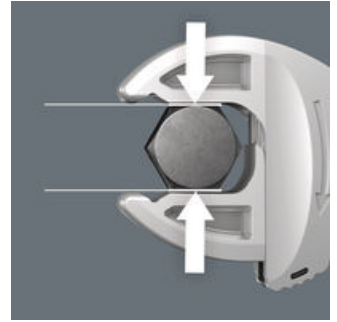

2-farbige Schaumstoffeinlage

Nach der Entnahme des Werkzeugs sieht man den hellgrauen zweiten Schaumstoff. Hierdurch werden fehlende Werkzeuge schnell erkannt.

Joker 6004: Automatisch und stufenlos selbsteinstellend

Durch die automatisch stufenlos zugreifenden parallel geführten Backen deckt der Joker Maulschlüssel 6004 alle Abmessungen im jeweiligen Anwendungsbereich ab. Die benötigte Größe findet der Schlüssel beim Ansetzen an der Mutter oder Schraube ohne Einstellen von selbst.

Joker 6004: Schraubenschonend

Die parallelen glatten Backen des Joker 6004 ermöglichen eine Flächenpressung und können dadurch das Verrunden der Mutter bzw. des Schraubenkopfes vermeiden, was bei der Kraftübertragung über Ecken auftreten kann.

Joker 6004: Ratschenmechanik für schnelles Arbeiten

Die Ratschenfunktion im Maul sorgt für schnelles und durchgängiges Schrauben ohne Absetzen.

Joker 6004: Niedriger Rückschwenkwinkel

Über die Eckweitenprismen im Maul wird ein Rückschwenkwinkel von nur 30° ermöglicht.