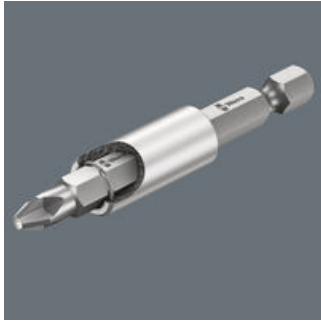

<b>EAN:</b>	4013288105325	<b>Abmessung:</b>	355x53x10 mm
<b>Teilenr:</b>	05160981001	<b>Gewicht:</b>	102 g
<b>Artikel-Nr:</b>	899/4/1 S	<b>Ursprungsland:</b>	CZ
		<b>Zolltarifnr.:</b>	84661038

- Universalhalter für die Aufnahme von Bits mit 1/4"-Außensechskantantrieb
- Mit Edelstahlhülse, Sprengring und starkem Dauermagnet
- 1/4" Außensechskantantrieb (Wera Anschluss-Reihe 4)
- Starker Sprengring für optimalen Sitz des Werkzeugs im Halter
- Starker Dauermagnet hält die Bits bombenfest

Universalhalter für die Aufnahme von Bits mit 1/4"-Außensechskantantrieb nach DIN ISO 1173-C 6,3. Edelstahlhülse für besonderen Korrosionsschutz. Der besonders starke Sprengring garantiert optimalen Sitz des Werkzeugs im Halter. Der besonders starke Dauermagnet hält die Bits bombenfest. 1/4"-Sechskant, passend für Schraubemaschinen mit Aufnahme nach DIN ISO 1173-F 6,3.

**Universalhalter mit Edelstahl-Hülse**

Mit Sprengring und starkem Dauermagnet für besonders sicheren Sitz des Bits im Halter.

**Universalhalter mit starkem Sprengring**

Mit Sprengring (S = extra stark) und starkem Dauermagnet für besonders sicheren Sitz des Bits im Halter.