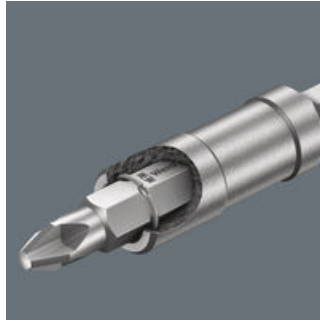

<b>EAN:</b>	4013288105325	<b>Abmessung:</b>	355x53x10 mm
<b>Teilenr:</b>	05160981001	<b>Gewicht:</b>	102 g
<b>Artikel-Nr:</b>	899/4/1 S	<b>Ursprungsland:</b>	CZ
		<b>Zolltarifnr.:</b>	84661038

- Universalhalter für die Aufnahme von Bits mit 1/4"-Außensechskantantrieb
- Mit Edelstahlhülse, Sprengring und starkem Dauermagnet
- 1/4" Außensechskantantrieb (Wera Anschluss-Reihe 4)
- Starker Sprengring für optimalen Sitz des Werkzeugs im Halter
- Starker Dauermagnet hält die Bits bombenfest

Universalhalter für die Aufnahme von Bits mit 1/4"-Außensechskantantrieb nach DIN ISO 1173-C 6,3. Edelstahlhülse für besonderen Korrosionsschutz. Der besonders starke Sprengring garantiert optimalen Sitz des Werkzeugs im Halter. Der besonders starke Dauermagnet hält die Bits bombenfest. 1/4"-Sechskant, passend für Schraubemaschinen mit Aufnahme nach DIN ISO 1173-F 6,3.

**Universalhalter mit Edelstahl-Hülse**

Mit Sprengring und starkem Dauermagnet für besonders sicheren Sitz des Bits im Halter.

**Universalhalter mit starkem Sprengring**

Mit Sprengring (S = extra stark) und starkem Dauermagnet für besonders sicheren Sitz des Bits im Halter.