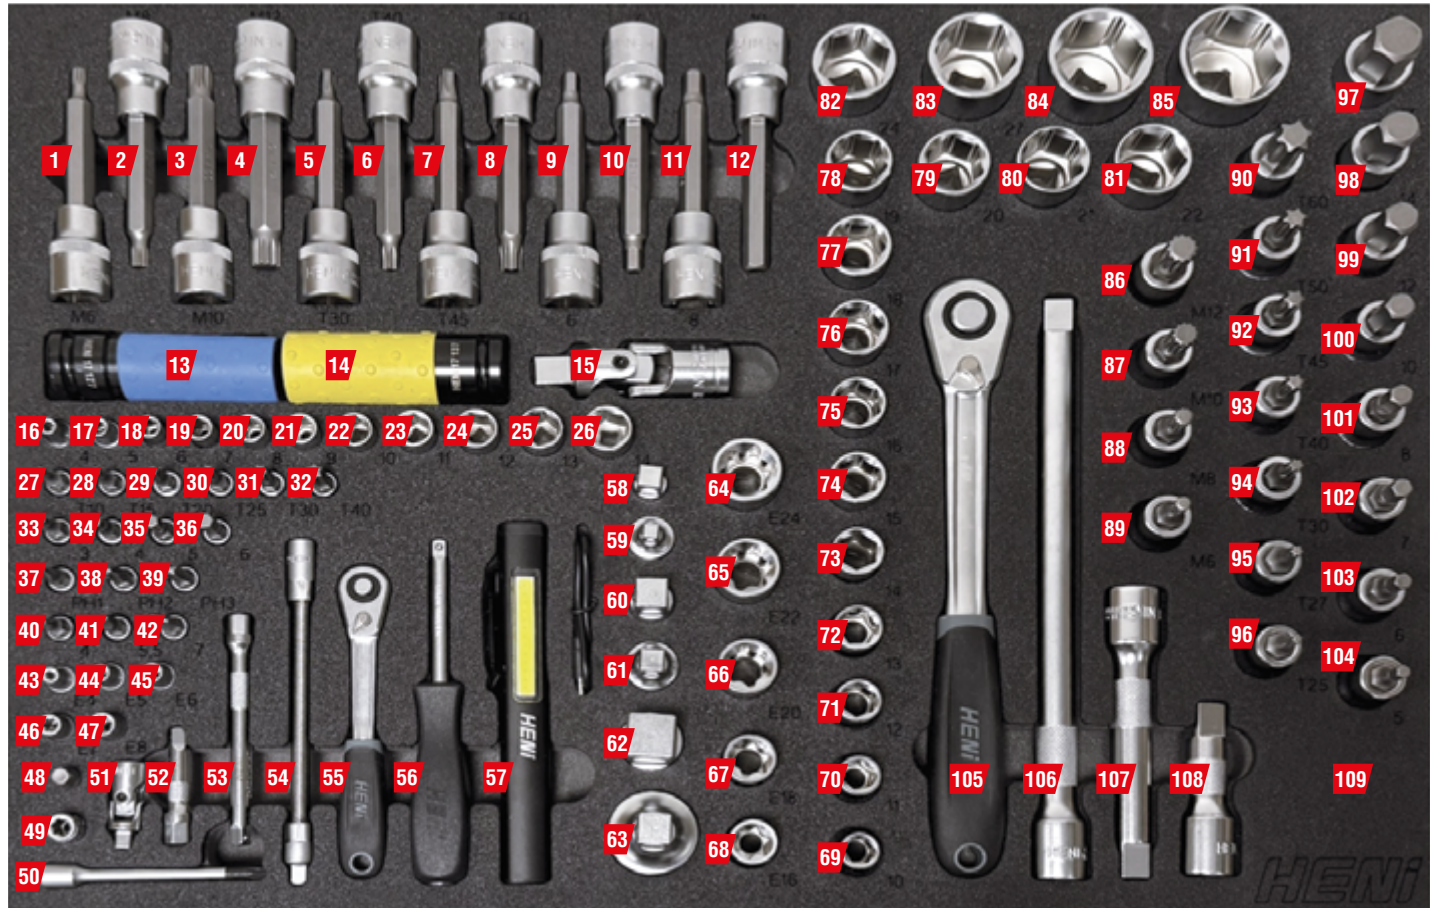

### WERKZEUGMODUL BESTÜCKT

1/2" UND 1/4" STECKSCHLÜSSEL | KNARRE | 108-TEILIG

Technische Daten: Modullänge: 395 mm | Modulbreite: 560 mm | Modulhöhe: 30 mm

Nr.	HENI-Nr.	Z-Nummer	Beschreibung 1	Beschreibung 2	Bestellen
1	HENI 10 128	Z 450387TE	Schraubendrehereinsatz	1/2"   XZN   M 6 x 110 mm	
2	HENI 10 130	Z 440148TE	Schraubendrehereinsatz	1/2"   XZN   M 8 x 110 mm	
3	HENI 10 132	Z 440149TE	Schraubendrehereinsatz	1/2"   XZN   M 10 x 110 mm	
4	HENI 10 134	Z 440146TE	Schraubendrehereinsatz	1/2"   XZN   M 12 x 110 mm	
5	HENI 12 993	Z 461838 030	Schraubendrehereinsatz	1/2"   Torx®   T30 x 110 mm	
6	HENI 12 986		Schraubendrehereinsatz	1/2"   Torx®   T40 x 110 mm	
7	HENI 12 995		Schraubendrehereinsatz	1/2"   Torx®   T45 x 110 mm	
8	HENI 12 996	Z 461838 050	Schraubendrehereinsatz	1/2"   Torx®   T50 x 110 mm	
9	HENI 10 121	Z 440152TE	Schraubendrehereinsatz	1/2"   Inbus   6 x 110 mm	
10	HENI 10 123	Z 440162TE	Schraubendrehereinsatz	1/2"   Inbus   7 x 110 mm	
11	HENI 10 124	Z 440153TE	Schraubendrehereinsatz	1/2"   Inbus   8 x 110 mm	
12	HENI 11 935	Z 467451TE	Schraubendrehereinsatz	1/2"   Inbus   10 x 110 mm	