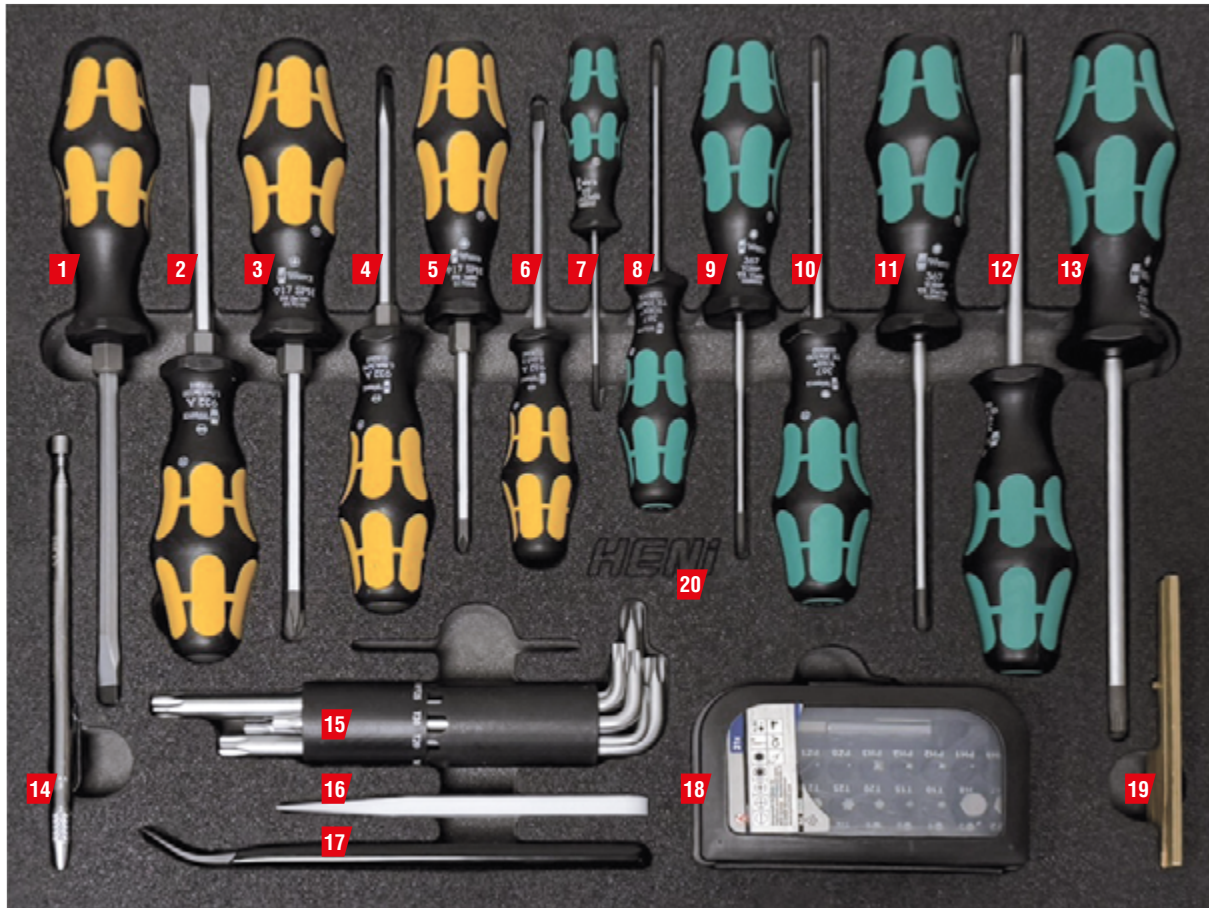

### WERKZEUGMODUL BESTÜCKT

#### SCHRAUBENDREHER | 58-TEILIG

Technische Daten: Modullänge: 395 mm | Modulbreite: 320 mm | Modulhöhe: 30 mm

Nr.	HENI-Nr.	Z-Nummer	Beschreibung 1	Beschreibung 2	Bestellen
1	HENI 10 878	Z 467393TE	Schraubendreher	Schlitz   7,0 x 125 mm   mit Plastikheft	
2	HENI 10 877	Z 467392TE	Schraubendreher	Schlitz   5,5 x 100 mm   mit Plastikheft	
3	HENI 10 882	Z 467384TE	Schraubendreher	Kreuzschlitz   PH 2 x 100 mm   mit Plastikheft	
4	HENI 10 876	Z 467391TE	Schraubendreher	Schlitz   0,8 x 4,5 x 90 mm   mit Plastikheft	
5	HENI 10 881	Z 467383TE	Schraubendreher	Kreuzschlitz   PH 1 x 80   mit Plastikheft	
6	HENI 10 874	ZNDB1011000000	Schraubendreher	Schlitz   0,6 x 3,5 x 80 mm   mit Plastikheft	
7	HENI 17 433		Schraubendreher	Schlitz   0,4 x 2,5 x 60 mm   Elektrikerklinge	
8	HENI 10 460	Z 450466 T10	Schraubendreher	Torx®   T10 x 80 mm   mit Plastikheft	
9	HENI 10 461	Z 450466 T15	Schraubendreher	Torx®   T15 x 80 mm   mit Plastikheft	
10	HENI 10 462	Z 450466 T20	Schraubendreher	Torx®   T20 x 100 mm   mit Plastikheft	
11	HENI 10 463	Z 450466 T25	Schraubendreher	Torx®   T25 x 100 mm   mit Plastikheft	
12	HENI 10 464	Z 450466 T30	Schraubendreher	Torx®   T30 x 115 mm   mit Plastikheft	

Nr.	HENI-Nr.	Z-Nummer	Beschreibung 1	Beschreibung 2	Bestellen
13	HENI 10 465	Z 450466 T40	Schraubendreher	Torx®   TX40 x 130 mm   mit Plastikheft	
14	HENI 31 558	Z 467197TE	Düseneinsteller	Scheibenwaschanlage und Magnetheber	
15	HENI 11 175		Winkelschlüssel-Satz	Torx®   T10-T50   8-teilig   ohne Bohrung	
16	HENI 30 693	Z 470319	Zierleistenkeil	Mini	
17	HENI 30 528	Z 467209TE	Demontagegabel	5 x 165 mm   aus Metall	
18	HENI 30 995	Z 462151 SET	Bitsatz	1/4"   31 tlg.	
19	HENI 30 787	Z 480162TE	Reifenprofil-Tiefenmesser	30 mm   1/10 Nonius   Messing	
20	HENI 80 112		Werkzeugmodul 3 leer	Schraubendreher	