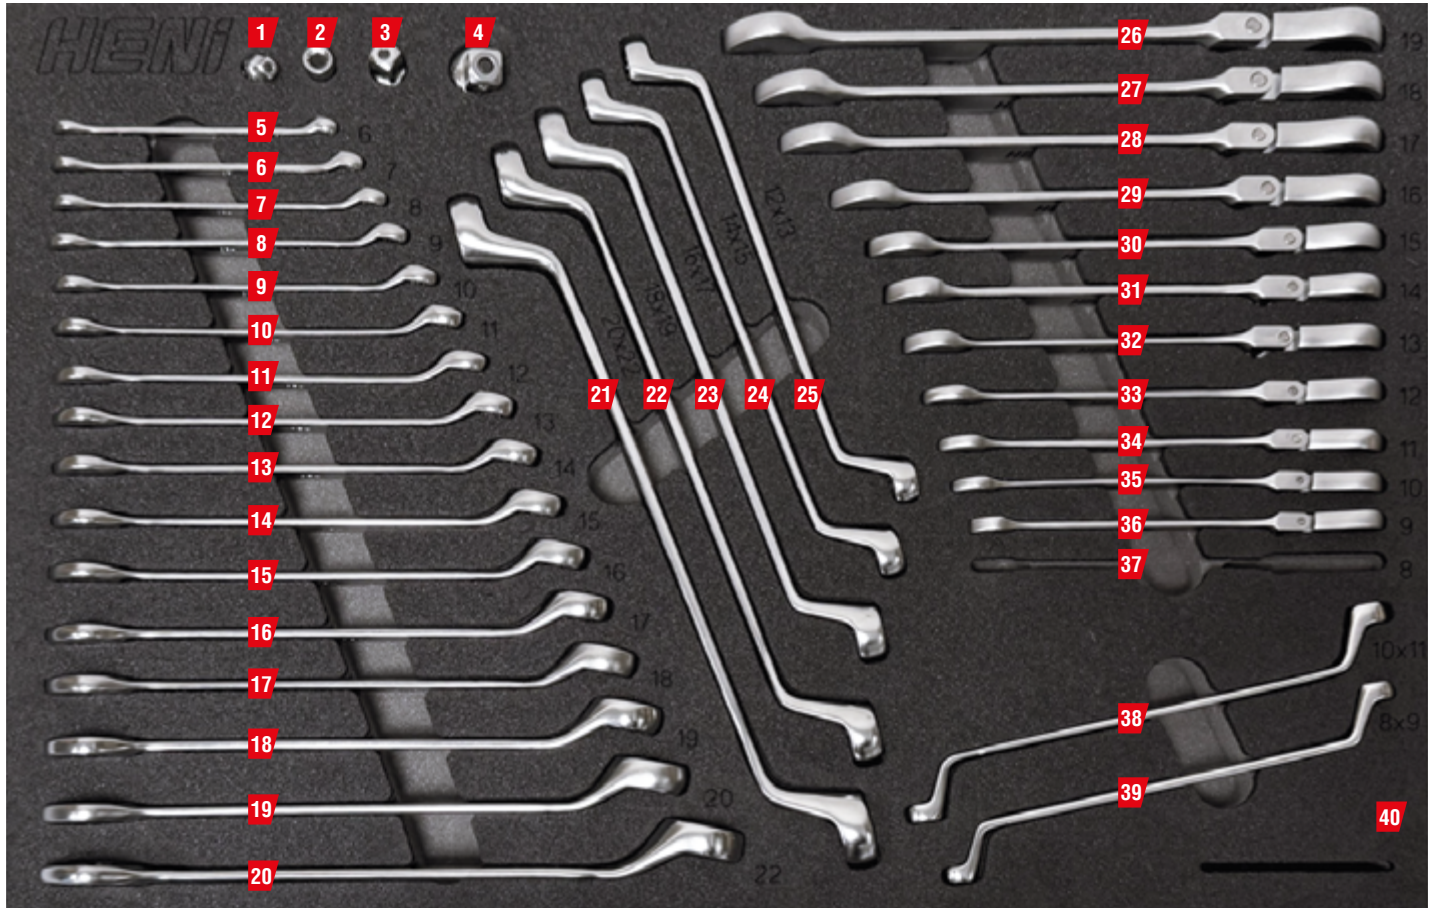

WERKZEUGMODUL BESTÜCKT

RING-/RINGMAULRATSCHENSCHLÜSSEL | 39-TEILIG

Technische Daten: Modullänge: 395 mm | Modulbreite: 560 mm | Modulhöhe: 30 mm

Nr.	HENI-Nr.	Z-Nummer	Beschreibung 1	Beschreibung 2	Bestellen
1	HENI 19 045	Z 462155	Adapter	1/4" Sechskant für 10 mm Schlüssel	
2	HENI 19 04	Z 461892 046	Adapter	1/4" Vierkant für 10 mm Schlüssel	
3	HENI 19 047	Z 461892 047	Adapter	3/8" Vierkant für 13 mm Schlüssel	
4	HENI 19 048	Z 461892 048	Adapter	1/2" für 19 mm Schlüssel	
5	HENI 10 188		Ring-Maulschlüssel	6 mm Form B, 45° gekröpft	
6	HENI 10 189		Ring-Maulschlüssel	7 mm Form B, 45° gekröpft	
7	HENI 10 190		Ring-Maulschlüssel	8 mm Form B, 45° gekröpft	
8	HENI 10 191		Ring-Maulschlüssel	9 mm Form B, 45° gekröpft	
9	HENI 10 192		Ring-Maulschlüssel	10 mm Form B, 45° gekröpft	
10	HENI 10 193		Ring-Maulschlüssel	11 mm Form B, 45° gekröpft	
11	HENI 10 194		Ring-Maulschlüssel	12 mm Form B, 45° gekröpft	
12	HENI 10 195		Ring-Maulschlüssel	13 mm Form B, 45° gekröpft	
13	HENI 10 196		Ring-Maulschlüssel	14 mm Form B, 45° gekröpft	