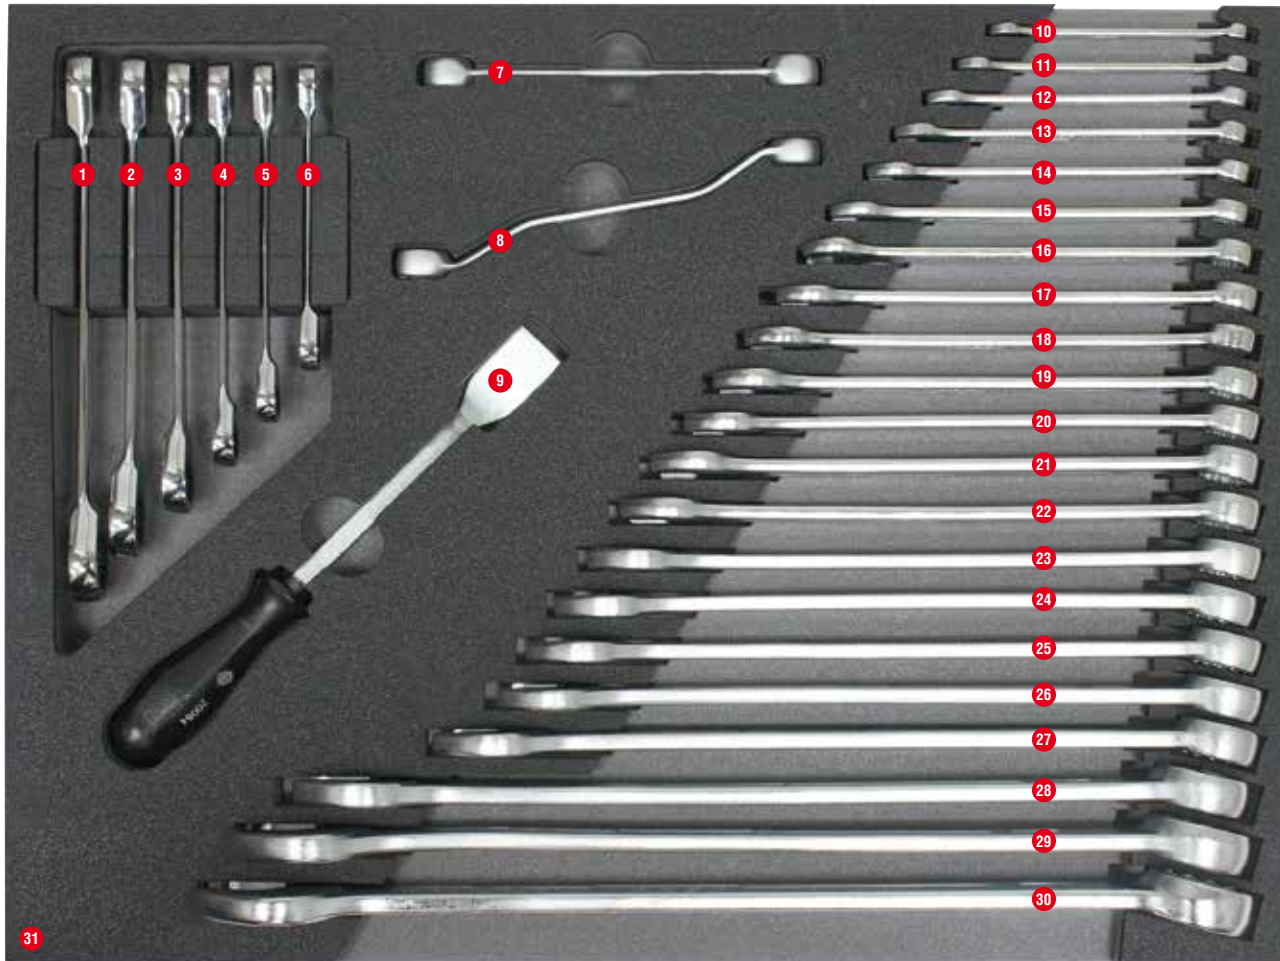

### WERKZEUG-MODUL BASIS 3 PREMIUM

Ringmaulschlüssel & Ringratschenschlüssel. In 2-farbiger Schaumstoff-Ordnungseinlage, passend für Werkstattwagen HENI-Premium

Nr.	HENI-Nr.	Z-Nummer	Beschreibung 1	Beschreibung 2	Bestellen
1	HENI 19 007	Z 461410TE	Knarrenringschlüssel	17 x 19 mm GEAR PLUS	
2	HENI 19 006	Z 461409TE	Knarrenringschlüssel	16 x 18 mm GEAR PLUS	
3	HENI 19 005	Z 461408TE	Knarrenringschlüssel	14 x 15 mm GEAR PLUS	
4	HENI 19 004	Z 461407TE	Knarrenringschlüssel	12 x 13 mm GEAR PLUS	
5	HENI 19 003	Z 461406TE	Knarrenringschlüssel	10 x 11 mm GEAR PLUS	
6	HENI 19 002	Z 461405TE	Knarrenringschlüssel	8 x 9 mm GEAR PLUS	
7	HENI 30 707	Z 440087TE	Bremsleitungsschlüssel	10 x 11 mm, gerade	
8	HENI 30 706	Z 440092TE	Bremsleitungsschlüssel	10 x 11 mm, gekröpft	
9	HENI 20 084	Z 471144TE	Dichtungsschaber	140 mm, für PKW	
10	HENI 12 324	Z 421318TE006	Ringmaulschlüssel Premium	6 mm - 600 N	
11	HENI 12 325	Z 421318TE007	Ringmaulschlüssel Premium	7 mm - 600 N	
12	HENI 12 326	Z 421318TE008	Ringmaulschlüssel Premium	8 mm - 600 N	
13	HENI 12 327	Z 421318TE009	Ringmaulschlüssel Premium	9 mm - 600 N	
14	HENI 12 328	Z 421318TE010	Ringmaulschlüssel Premium	10 mm - 600 N	
15	HENI 12 329	Z 421318TE011	Ringmaulschlüssel Premium	11 mm - 600 N	