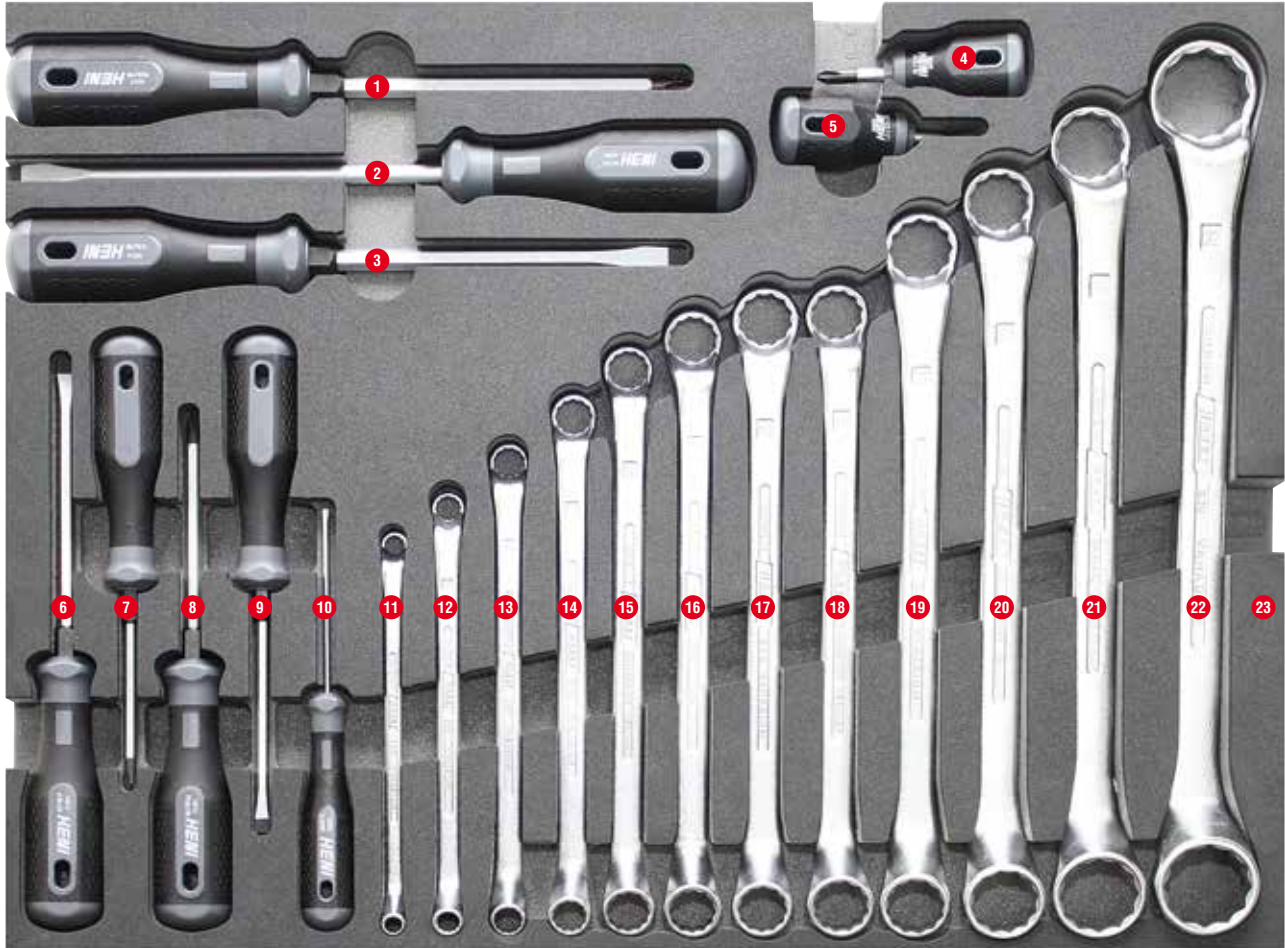

WERKZEUG-MODUL BASIS 4 PREMIUM

Doppelringschlüssel und Schraubendreher. In 2-farbiger Schaumstoff-Ordnungseinlage, passend für Werkstattwagen HENI-Premium

Nr.	HENI-Nr.	Z-Nummer	Beschreibung 1	Beschreibung 2	Bestellen
1	HENI 10 317	Z 450325TE	Schraubendreher m. 2K-Heft	PH 3 x 150, 6-kt.,f.Kreuzschl.	
2	HENI 10 315	Z 450323TE	Schraubendreher m. 2K-Heft	1,6 x 10 x 175 mm, 6kt,Schlitz	
3	HENI 10 314	Z 450377TE	Schraubendreher m. 2K-Heft	1,2 x 8,0 x 150 mm,6kt,Schlitz	
4	HENI 30 629	Z 450374TE	Schraubendreher m. Plastikheft	PH 2 x 25 mm, für Kreuzschlitz	
5	HENI 30 626	Z 450378TE	Schraubendreher m. Plastikheft	1,2 x 6,5 x 25 mm, für Schlitz	
6	HENI 10 313	Z 450376TE	Schraubendreher m. 2K-Heft	1,2 x 6,5 x 125 mm,6kt,Schlitz	
7	HENI 10 873	Z 450326TE	Schraubendreher m. 2K-Heft	PH 1 x 80, 6-kt., Kreuzschlitz	
8	HENI 10 316	Z 450324TE	Schraubendreher m. 2K-Heft	PH 2 x 100, 6-kt.,f.Kreuzschl.	
9	HENI 10 312	Z 450320TE	Schraubendreher m. 2K-Heft	1,0 x 5,5 x 100 mm,6kt,Schlitz	
10	HENI 10 302	Z 450331TE	Schraubendreher m. 2K-Heft	0,5 x 3,0 x 80 mm, für Schlitz	
11	HENI 12 372	Z 421319TE001	Ringschlüssel, gekröpft	6 x 7 mm - 630 Premium	
12	HENI 12 373	Z 421319TE002	Ringschlüssel, gekröpft	8 x 9 mm - 630 Premium	
13	HENI 12 375	Z 421319TE004	Ringschlüssel, gekröpft	10 x 11 mm - 630 Premium	
14	HENI 12 377	Z 421319TE005	Ringschlüssel, gekröpft	12 x 13 mm - 630 Premium	
15	HENI 12 380	Z 421319TE007	Ringschlüssel, gekröpft	14 x 15 mm - 630 Premium	