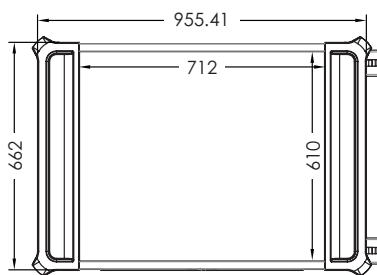

## V4481-XD

VIGOR No.	Einzel- und Ersatzteile	Spare Parts
V1907	Bockrolle Ø 125 mm	Fixed Castor Ø 125 mm
V1908	Lenkrolle mit Bremse Ø 125 mm	Swivel Castor with brake Ø 125 mm
V4481-XD-1	Führungsschienen	Drawer Rails (Pair)
V4481-XD-2	Flaches Schubfach	Flat Drawer
V4481-XD-3	Hohes Schubfach	High Drawer
V1904	Verriegelungssystem	Locking System