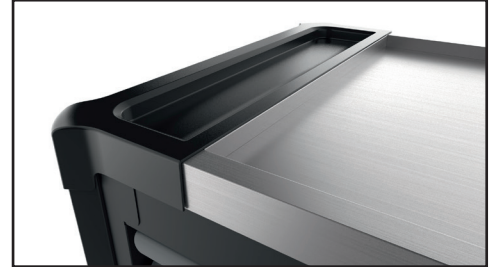

## Werkstattwagen ViGOR 1000 XD Edelstahl- Ausführung, extratief

Operating Instructions

## Tool Trolley ViGOR 1000 XD stainless model, extra deep

V4481-XD BA