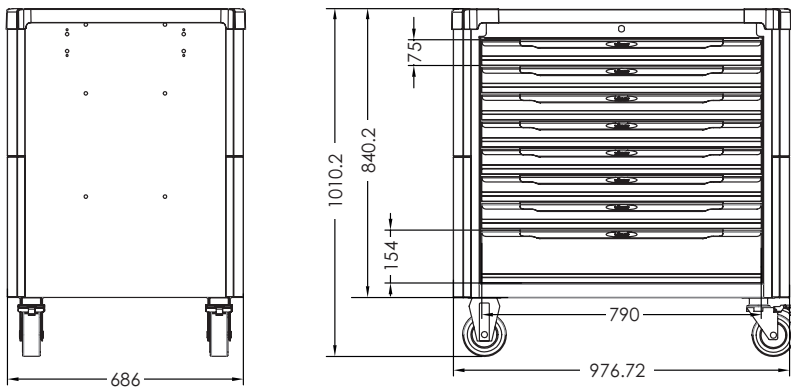

## V4481-XD

VIGOR No.	Einzel- und Ersatzteile	Spare Parts
V1907	Bockrolle Ø 125 mm	Fixed Castor Ø 125 mm
V1908	Lenkrolle mit Bremse Ø 125 mm	Swivel Castor with brake Ø 125 mm
V4481-XD-1	Führungsschienen	Drawer Rails (Pair)
V4481-XD-2	Flaches Schubfach	Flat Drawer
V4481-XD-3	Hohes Schubfach	High Drawer
V1904	Verriegelungssystem	Locking System