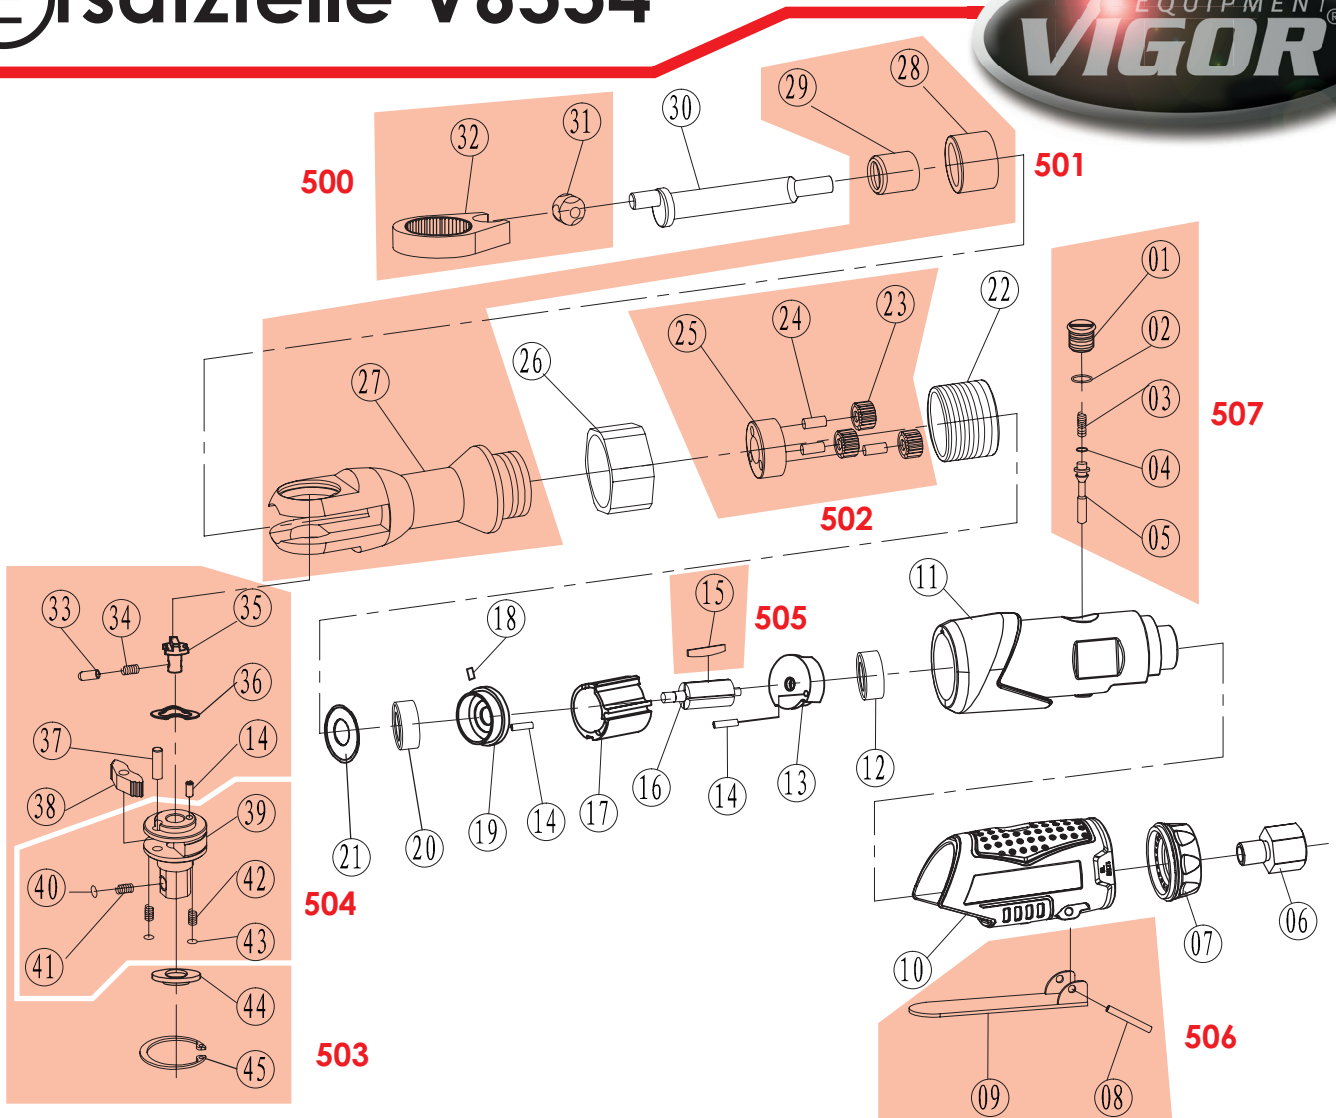

Ersatzteile V6554

Set	VIGOR No.	Position und Bezeichnung	Position and Name		
	30	V5674-01	Kurbelwelle	Crank Shaft	1
	500	V5674-02	Gabel-Satz Inhalt: 31, 32	Ratchet-Yoke Set Contents: 31, 32	2
	501	V5674-03	Ratschengehäuse-Satz Inhalt: 27, 28, 29	Ratchet-Housing Set Contents: 27, 28, 29	3
	502	V5674-04	Antrieb-Satz Inhalt: 23 (3x), 24 (3x), 25	Idle-Gear Set Contents: 23 (3x), 24 (3x), 25	7
	503	V6554-05	Ratschen-Innenteile Satz Inhalt: 14, 33, 34, 35, 36, 37, 38, 44, 45	Ratchet-Repair-Set Contents: 14, 33, 34, 35, 36, 37, 38, 44, 45	9
	504	V6554-06	Vierkant-Satz Inhalt: 39, 40, 41, 42, 43	Anvil-Set Contents: 39, 40, 41, 42, 43	5
	505	V5674-07	Lamellen Inhalt: 15 (4x)	Blades Contents: 15 (4x)	4
	506	V5674-08	Betätigungshebel Inhalt: 8, 9	Trigger Contents: 8, 9	2
	507	V5674-09	Ventileinheit Inhalt: 1, 2, 3, 4, 5	Valve Steam Contents: 1, 2, 3, 4, 5	5