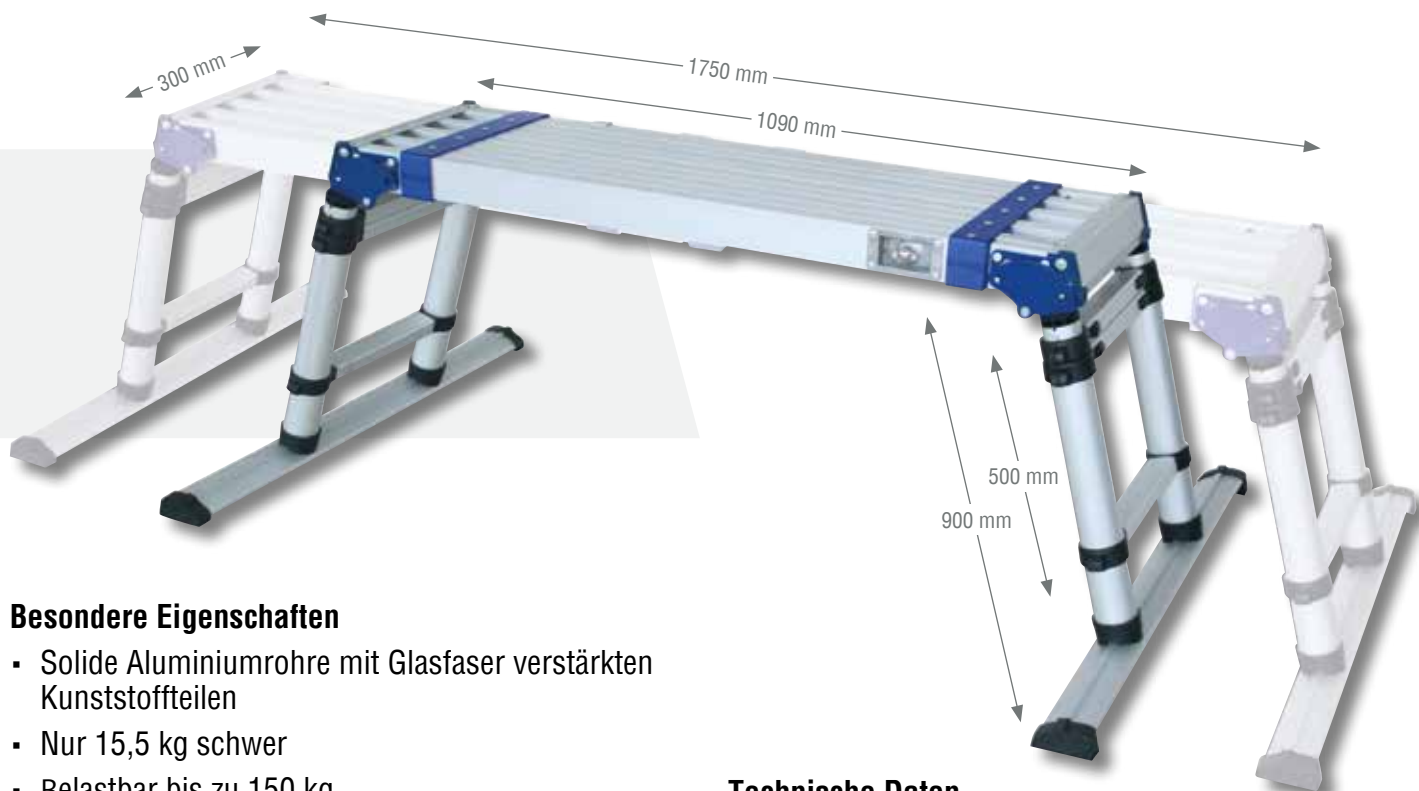

ARBEITSPODEST

VERSTELLBAR, HÖHE 50-90 cm, LÄNGE 100-175 cm

Die teleskopierbare Arbeitsbühne eignet sich perfekt für verschiedenste Karosseriearbeiten. Die Höhe und Länge des Podestes lässt sich dabei zur einfachen Anpassung an vielfältige Tätigkeiten beliebig einstellen. Mit einer Höhe von bis zu 90 cm sowie einer Länge von bis zu 175 cm, kann sie bis 150 kg aufnehmen. Zusammengeklappt kann das Arbeitspodest außerdem einfach und überall abgestellt werden. Die Breite von 30 cm bietet zudem ausreichend Stabilität.

Besondere Eigenschaften

- Solide Aluminiumrohre mit Glasfaser verstärkten Kunststoffteilen
- Nur 15,5 kg schwer
- Belastbar bis zu 150 kg
- Leicht zu reinigen dank anodisierter Aluminiumteile
- GummifüÙe erhöhen die Standfestigkeit
- Klappbar zum einfachen Transportieren und Abstellen
- Eignet sich auch für Camping- und Dachumbauten

Technische Daten

Gewicht: 15,5 kg
Belastbarkeit: bis zu 150 kg
Material: Aluminium und Glasfaser
Höhe: 50-90 cm
Länge: 100-175 cm
Breite: 30 cm